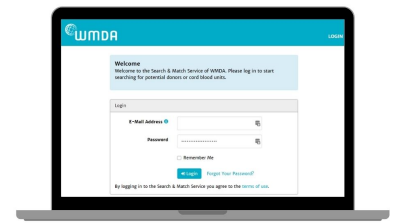

Search & Match Service

Information

- [User Guide Search & Match Service](#)
 - [BiteSize Learning](#)
 - [Demo Video Search & Match Service](#)
 - [Demo Video Search & Match Service: YouTube version](#)
 - [FAQ Search & Match Service](#)
 - [Haplotype frequency sets in the Search & Match Service](#)