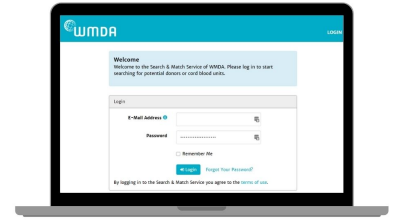

Search & Match Service

Information

- [User Guide Search & Match Service](#)
 - [BiteSize Learning](#)
 - [Demo Video Search & Match Service](#)
 - [Demo Video Search & Match Service: YouTube version](#)
 - [FAQ Search & Match Service](#)
 - [Haplotype frequency sets in the Search & Match Service](#)